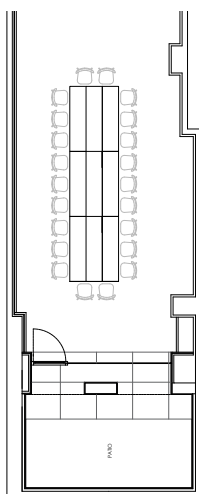

Capacidad de la sala

Salón

Mòderne

Escuela

30

Teatro

40

'U'

21

Imperial

22/24

Cóctel

45