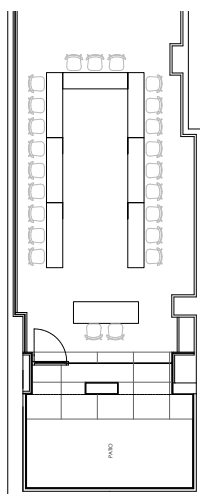

Capacidad de la sala

Salón

Mòderne

Escuela

30

Teatro

40

'U'

21

Imperial

22/24

Cóctel

45