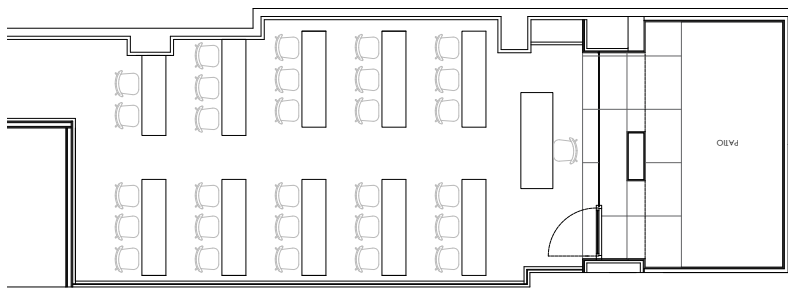

Capacidad de la sala

Salón

Mòderne

Escuela

30

Teatro

40

'U'

21

Imperial

22/24

Cóctel

45