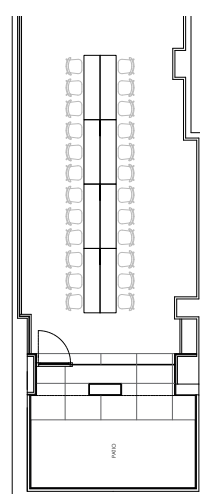

Capacidad de la sala

Salón

Mòderne

Escuela

30

Teatro

40

'U'

21

Imperial

22/24

Cóctel

45