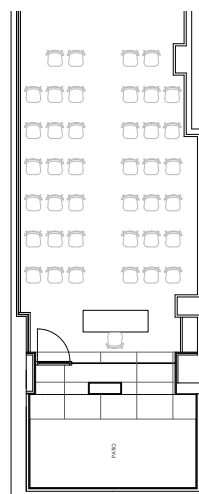

Capacidad de la sala

Salón

Mòderne

Escuela

30

Teatro

40

'U'

21

Imperial

22/24

Cóctel

45